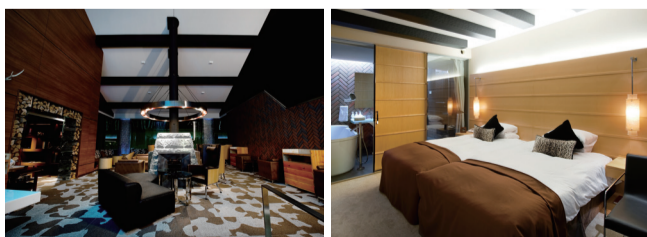

ニセコノーザンリゾート・アンヌプリ

雪山に抱かれる静かな客室と充実した施設。
スキー場内のホテルで、
ゆったり楽しむウィンターリゾートステイ。

ニセコノーザンリゾート・アンヌプリ フュージョンレストラン エクラ

場所 ニセコノーザンリゾート・アンヌプリ(2階)
営業期間 2020年12月12日～2021年5月5日
営業時間 11:30～14:30(ラストオーダー14:00)
※期間、時間等変更になる場合がございます。

ご予約・お問合せ

虻田郡ニセコ町ニセコ480番地1 アンヌプリスキー場内
TEL.0136-58-3311 https://www.niseko-northern.com

ペンションJAZZ倶楽部
TEL.0136-58-2288

ペンションコットンファーム
TEL.0136-58-2227

ニセコ・ペンションふらひばあん
TEL.0136-58-2932

Tomten Lodge
TEL.0136-58-3252

ニセコアンヌプリゲストハウス
TEL.0136-58-2084

ペンション旅の宿・吟溪
TEL.0136-58-2323

LODGE MOKORO
TEL.0136-58-2269

ANNUPURI LODGE
TEL.0136-58-3280

カントリーインミルキーハウス
TEL.0136-58-2200

NISEKO SIDE6
TEL.0136-55-5226

ペンション銀世界
TEL.0136-58-2825

ペンションベラリー
TEL.0136-58-2763

セッカロッジアヌプリ
TEL.0136-54-2730

ニセコ峠(ねぐら)
TEL.0120-088-235

アンヌプリヴィレッジ
TEL.0136-59-2111

ペンションアマンダン
TEL.0136-59-2600

Annupuri Mountain View Lodge
TEL.0136-21-2222

ロッジ舎炉夢
TEL.0136-58-3190

YOUロッジ旅物語
TEL.0136-58-3149

ピスターレ・カナ
TEL.0136-58-3330

ニセコトレイルヘッドロッジ
TEL.0136-55-8597

ホッカイドウロッジ
TEL.0136-58-2390

ニセコバックカントリーロッジ
TEL.0136-58-3222

ロッジ・ウッドベッカーズ
TEL.0136-58-2479

ニセコくるみ荘
TEL.0136-58-2954

山宿&自然工房フルリー
TEL.0136-58-2957

ロッジハイクロード
TEL.0136-58-2041

ニセコアンヌプリ温泉 湯心亭
TEL.0136-58-2500

ホテル甘露の森
TEL.0136-58-3800

ニセコグランドホテル
TEL.0136-58-2121

ニセコ昆布温泉鶴雅別荘の抄
TEL.0136-59-2323

Lodge 401
http://lodge401.com

ロッジモイワ834
TEL.050-3171-5688

Annupuri Oasis Lodge
TEL.0136-21-2222

※ご利用にあたっては、
詳細を各宿泊施設に
お問合せください。

ゲレンデで自分と仲間の位置情報がわかる! 雪山を遊び尽くせるアプリ

完全無料

yukiyama

App Store Google Play

小樽天狗山 OTARU TENGUYAMA ロックアイスキー場

バックカントリーツアー

税込17,000円～

お問合せ: TEL 0134-33-7381
〒047-0023 北海道小樽市最上2丁目16-15

POWDER COMPANY GUIDES

デモセンター
Snowboard (GENTEMSTICK)
Boots (IN2)
Goggles (SMITH)
Wax (COSLAB)

お問合せ: TEL 0136-54-2820
https://www.powcom.net

お得情報

ニセコアンヌプリ スキーバスパック

往復バス④ アンヌプリ8時間券

大人6,500円 こども4,550円

ニセコ全山共通スキーバスパック

往復バス④ ニセコ全山8時間券

大人8,000円 こども6,050円

販売:中央バス(予約制) 販売期間:2020年12月1日～2021年3月31日
発着:札幌駅前ターミナル、新千歳空港
ご予約・お問合せ:TEL.0570-200-600

ニセコアンヌプリ 日帰りランチパック 5,100円

アンヌプリ5時間券(通常料金4,600円)④
1,000円の金券④温泉割引券

ニセコアンヌプリ日帰りランチパックをご購入いただいた方には
下記の温泉施設が600円で利用できます

ニセコ温泉郷 いこいの湯宿いろは TEL.0136-58-3111 割引入浴時間 13:00～19:00(最終受付)	ニセコアンヌプリ温泉 湯心亭 TEL.0136-58-2500 割引入浴時間 9:00～21:00(最終受付) ※清掃日は16:00から入浴可
ニセコ昆布温泉 ホテル甘露の森 TEL.0136-58-3800 割引入浴時間 11:00～21:00(最終受付)	ニセコ昆布温泉郷 ニセコグランドホテル TEL.0136-58-2121 割引入浴時間 11:30～21:00(最終受付)

※各温泉施設により清掃及び貸切などで変更となる場合がございます。
ご利用の際は各温泉施設へご確認ください。

道内主要コンビニエンスストアにて販売中

ニセコ全山を楽しむなら
ニセコよくばりパック 大人7,600円

ニセコ全山共通8時間券④1,000円の金券

道内主要コンビニエンスストアにて販売中

札幌発着/新千歳空港発着
ニセコアンヌプリ 宿泊バスパック

いろは宿泊④アンヌプリ8時間券④往復バス券

お問合せ・ご予約は(株)シービーツアーズ TEL.011-221-0912